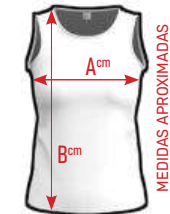

MEDIDAS APROXIMADAS

OPCIONES DE FABRICACIÓN
PARA HACER SU PEDIDO DEBERÁ ELEGIR DE LA PÁGINA INDICADA UNA OPCIÓN DE LOS SIGUIENTES APARTADOS

PÁGINA	APARTADOS
78	A

	5XS	4XS	3XS	2XS	XS	S	M	L	XL	XXL
A	33	35	37	39	41	43	45	47	49	51
B	47	49	51	53	55	57	59	61	63	65