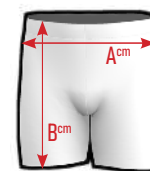

MEDIDAS APROXIMADAS

	2/3	4/5	6/7	8/9	10/11	XS	S	M	L	XL	XXL
A	33	36	39	42	45	49	53	57	61	65	69
B	44	48	52	56	60	65	71	74	77	80	83

PIEZAS DEL PATRÓN

MALLA CORTA LYCRA

Ref. 5747

EJEMPLO DE TRABAJO REALIZADO

- CREA TU DISEÑO
- FABRICADO EN ESPAÑA
- MADE IN SPAIN
- MULTIDEPORTE
- ARTÍCULO PUBLICITARIO
- PUBLICIDAD CORPORATIVA
- MERCHANDISING

PIEZAS DEL PATRÓN

MEIDAS APROXIMADAS

LYCRA
240 GRM

	5XS	4XS	3XS	2XS	XS	S	M	L	XL	XXL
A	20	22	24	26	28	30	32	34	36	38
B	31	33	35	37	39	41	43	45	47	49

MALLA LARGA LYCRA Ref. S748

EJEMPLO DE TRABAJO REALIZADO

LYCRA
240 GRM