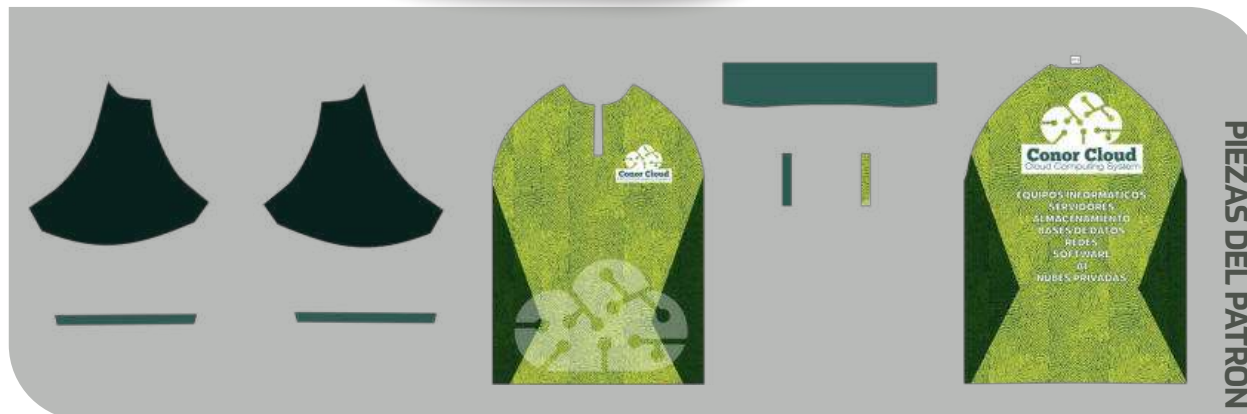

OPCIONES DE FABRICACIÓN

PARA HACER SU PEDIDO DEBERÁ ELEGIR DE LA PÁGINA INDICADA UNA OPCIÓN DE LOS SIGUIENTES APARTADOS

PÁGINA
78/79

APARTADOS
A B D

MEDIDAS APROXIMADAS

	2/3	4/5	6/7	8/9	10/11	XS	S	M	L	XL	XXL
A	30	33	36	39	42	45	48	52	56	60	64
B	42	46	50	54	58	63	66	69	72	75	78