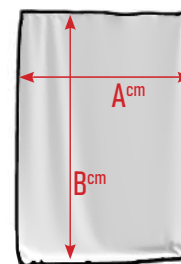

EJEMPLO DE TRABAJO REALIZADO

- CREA TU DISEÑO
- FABRICADO EN ESPAÑA
- MADE IN SPAIN
- MULTIDEPORTE
- ARTÍCULO PUBLICITARIO
- PUBLICIDAD CORPORATIVA
- MERCHANDISING

MEDIDAS APROXIMADAS