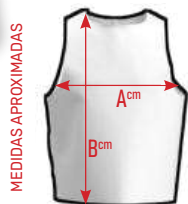

MEDIDAS APROXIMADAS

	P	M	G
A	47	55	63
B	55	62	68