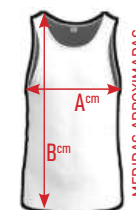

MEDIDAS APROXIMADAS

	2/3	4/5	6/7	8/9	10/11	XS	S	M	L	XL	XXL
A	30	33	36	39	42	45	48	52	56	60	64
B	42	46	50	54	58	63	66	69	72	75	78

PIEZAS DEL PATRÓN

- CREA TU DISEÑO
- FABRICADO EN ESPAÑA
MADE IN SPAIN
- MULTIDEPORTE
- ARTÍCULO PUBLICITARIO
PUBLICIDAD CORPORATIVA
MERCHANDISING

MEDIDAS APROXIMADAS

OPCIONES DE FABRICACIÓN

PARA HACER SU PEDIDO DEBERÁ ELEGIR DE LA PÁGINA INDICADA UNA OPCIÓN DE LOS SIGUIENTES APARTADOS

PÁGINA **78** APARTADOS **A**

	2/3	4/5	6/7	8/9	10/11	XS	S	M	L	XL	XXL
A	30	33	36	39	42	45	48	52	56	60	64
B	44	48	52	56	60	65	68	71	74	77	80