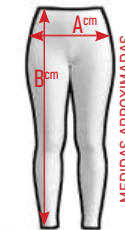

EJEMPLO DE TRABAJO REALIZADO

- CREA TU DISEÑO
- FABRICADO EN ESPAÑA
  MADE IN SPAIN
- MULTIDEPORTE
- ARTÍCULO PUBLICITARIO
  PUBLICIDAD CORPORATIVA
  MERCHANDISING