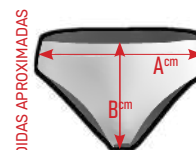

MEDIDAS APROXIMADAS

LYCRA
240 GRM

MEDIDAS APROXIMADAS

	5XS	4XS	3XS	2XS	XS	S	M	L	XL	XXL
A	19	21	23	25	27	29	31	33	35	37
B	15	16.5	18	19.5	21	23	25	27	29	31

MUJER VERANO
JOYLU 47

PANTALÓN LARGO MULTIDEPORTE

Ref. 5004