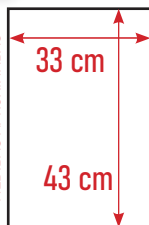

PIEZAS DEL PATRÓN

MEDIDAS APROXIMADAS

TACTO ALGODÓN
140 GRM (TA)

BOLSA MULTIDEPORTE

Ref. S498

EJEMPLO DE TRABAJO REALIZADO

LISO 200 GRM
(L3)

MEDIDAS APROXIMADAS