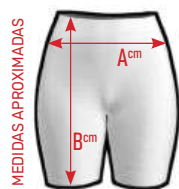

LYCRA
240 GRM

MEDIDAS APROXIMADAS

	5XS	4XS	3XS	2XS	XS	S	M	L	XL	XXL
A	20	22	24	26	28	30	32	34	36	38
B	31	33	35	37	39	41	43	45	47	49