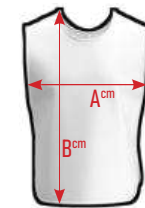

PETO CON ELÁSTICOS

Ref. S406

- CREA TU DISEÑO
- FABRICADO EN ESPAÑA
- MADE IN SPAIN
- MULTIDEPORTE
- ARTÍCULO PUBLICITARIO
- PUBLICIDAD CORPORATIVA
- MERCHANDISING

	P	M	G
A	47	55	63
B	55	62	68

OPCIONES DE TEJIDO