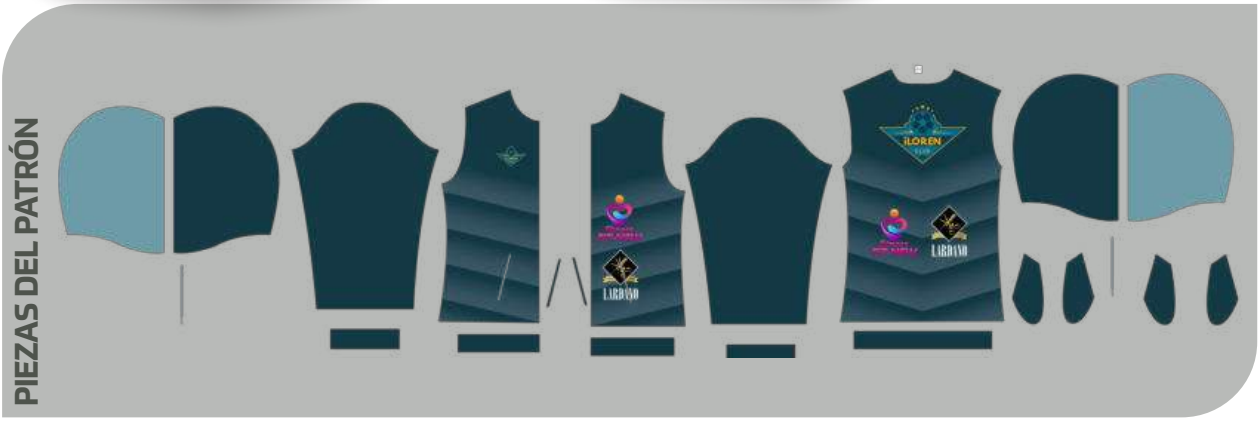

PIEZAS DEL PATRÓN

MEDIDAS APROXIMADAS

OPCIONES DE FABRICACIÓN
PARA HACER SU PEDIDO DEBERÁ ELEGIR DE LA PÁGINA INDICADA UNA OPCIÓN DE LOS SIGUIENTES APARTADOS

PÁGINA	APARTADOS
79	E | F

	2/3	4/5	6/7	8/9	10/11	XS	S	M	L	XL	XXL
A	33	36	39	42	45	49	53	57	61	65	69
B	44	48	52	56	60	65	71	74	77	80	83