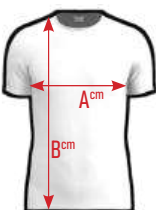

PIEZAS DEL PATRÓN

MEDIDAS APROXIMADAS

OPCIONES DE FABRICACIÓN
 PARA HACER SU PEDIDO DEBERÁ ELEGIR DE LA PÁGINA INDICADA UNA OPCIÓN DE LOS SIGUIENTES APARTADOS

PÁGINA	APARTADOS		
78	A	B	C

	2/3	4/5	6/7	8/9	10/11	XS	S	M	L	XL	XXL
A	30	33	36	39	42	45	48	52	56	60	64
B	44	48	52	56	60	65	68	71	74	77	80

PÁGINA APARTADOS
78 A B C

MEDIDAS APROXIMADAS

	2/3	4/5	6/7	8/9	10/11	XS	S	M	L	XL	XXL
A	30	33	36	39	42	45	48	52	56	60	64
B	44	48	52	56	60	65	68	71	74	77	80

PIEZAS DEL PATRÓN

- CREA TU DISEÑO
- FABRICADO EN ESPAÑA
MADE IN SPAIN
- MULTIDEPORTE
- ARTÍCULO PUBLICITARIO
PUBLICIDAD CORPORATIVA
MERCHANDISING