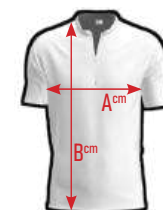

MEDIDAS APROXIMADAS

OPCIONES DE FABRICACIÓN

PARA HACER SU PEDIDO DEBERÁ ELEGIR DE LA PÁGINA INDICADA UNA OPCIÓN DE LOS SIGUIENTES APARTADOS

PÁGINA

78

APARTADOS

A

	XS	S	M	L	XL	XXL
A	44	47	50	53	56	59
B	57	60	63	66	69	72