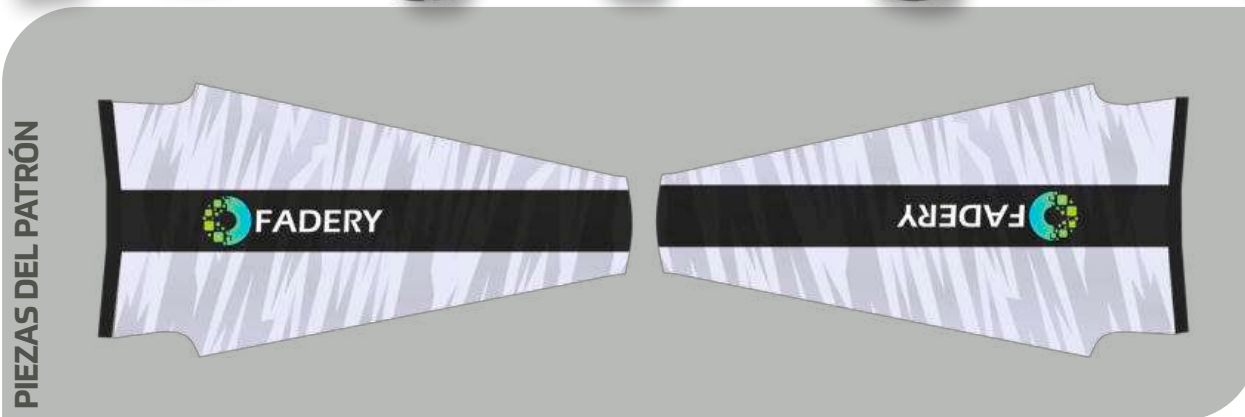

EJEMPLO DE TRABAJO REALIZADO

- CREA TU DISEÑO
- FABRICADO EN ESPAÑA
  MADE IN SPAIN
- MULTIDEPORTE
- ARTÍCULO PUBLICITARIO
  PUBLICIDAD CORPORATIVA
  MERCHANDISING